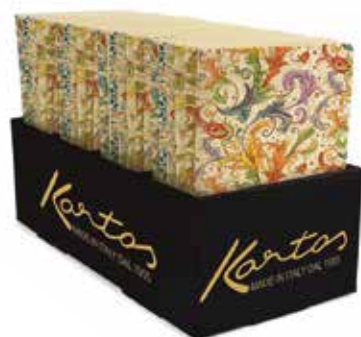

MC 01010000P ESPOSITORE 12 PZ. PENNE ASSORTITE IN 4 SOGGETTI

conf./unit
12

12 astucci di carta
con 1 penna cad.
in espositore di cartone
cm 9,4x7,4+9,8.

3x01-5112 00P

3x01-8467 00P

3x01-9007 00P

3x01-8753 00P

MC 01010000M ESPOSITORE 12 PZ. SET 2 MATITE ASSORTITE IN 4 SOGGETTI

conf./unit
12

12 astucci di carta
con 2 matite cad.
in espositore di cartone
cm 9,4x7,4+9,8.

3x01-5112 00P

3x01-8467 00P

3x01-9007 00P

3x01-8753 00P

MC 01132200 ESPOSITORE 24 PZ. QUADERNI A6 ASSORTITI IN 4 SOGGETTI

conf./unit
24

24 Quaderni A6
con punto metallico
assortiti in 4 soggetti
in espositore di cartone
cm 12x7,5+26.

6x01-0607 00

6x01-0605 00

6x01-0632 00

6x01-0629 00

MC 01132400 ESPOSITORE 24 PZ. BLOCCO APPUNTI ASSORTITI IN 4 SOGGETTI

conf./unit
24

24 Quaderni A6
con punto metallico
assortiti in 4 soggetti
in espositore di cartone
cm 12x7,5+26.

6x01-0307 00

6x01-0305 00

6x01-0332 00

6x01-0329 00